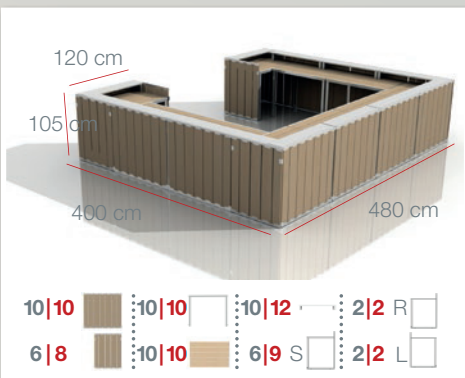

# Big-Bar BOX

NEPOTREBUJETE  
ŽIADNE NÁSTROJE  
VĎAKA  
CLICK SYSTÉMU

## Big-Bar

Skladací barový set BIG Bar Elements (Veľký bar) je navrhnutý pre profesionálne používanie a určené pre celý systém Horeca: reštaurácie, cateringové firmy alebo pre výrobcov značkových nápojov. Je to veľkosťou spojenie 2ks U-BARov Elements. Vďaka patentovému zaklapávaciemu systému panelov/dosiek nepotrebujete už dodatočné pracovné náradie ani skrutky. Za pár minút postavíte parádnu pártu s niekoľkými možnosťami usporiadania a s veľkou kapacitou uloženia nápojov/jedla.

## Box obsahuje...

- 10x Long panel 105**  
115 x 105 cm
- 8x Short panel 105**  
80 x 105 cm
- 10x Open frame 90**  
115 x 90 cm
- 10x Counter top wood**  
115 x 74 cm
- 12x Top metal**  
115 x 22 x 15 cm

- 9x Standard bar connector**  
115 x 105 cm
- 2x Corner bar connector right**  
115 x 105 cm
- 2x Corner bar connector left**  
115 x 105 cm
- 1x Big-Bar transportbox**  
120 x 100 x 180 cm (Š x D x V)