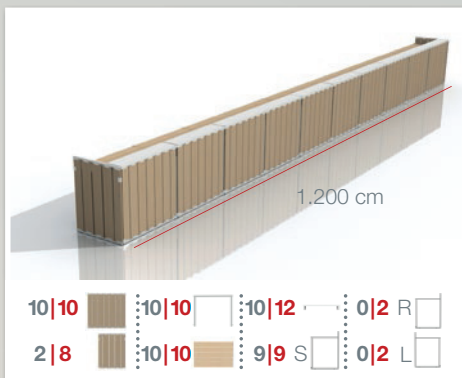

# Big-Bar BOX

NEPOTREBUJETE  
ŽIADNE NÁSTROJE  
VĎAKA  
CLICK SYSTÉMU

## Big-Bar

Skladací barový set BIG Bar Elements (Veľký bar) je navrhnutý pre profesionálne používanie a určené pre celý systém Horeca: reštaurácie, cateringové firmy alebo pre výrobcov značkových nápojov. Je to veľkosťou spojenie 2ks U-BARov Elements. Vďaka patentovému zaklapávaciemu systému panelov/dosiek nepotrebujete už dodatočné pracovné náradie ani skrutky. Za pár minút postavíte parádnu pártu s niekoľkými možnosťami usporiadania a s veľkou kapacitou uloženia nápojov/jedla.

## Box obsahuje...

- 10x Long panel 105**  
115 x 105 cm
- 8x Short panel 105**  
80 x 105 cm
- 10x Open frame 90**  
115 x 90 cm
- 10x Counter top wood**  
115 x 74 cm
- 12x Top metal**  
115 x 22 x 15 cm

- 9x Standard bar connector**  
115 x 105 cm
- 2x Corner bar connector right**  
115 x 105 cm
- 2x Corner bar connector left**  
115 x 105 cm
- 1x Big-Bar transportbox**  
120 x 100 x 180 cm (Š x D x V)