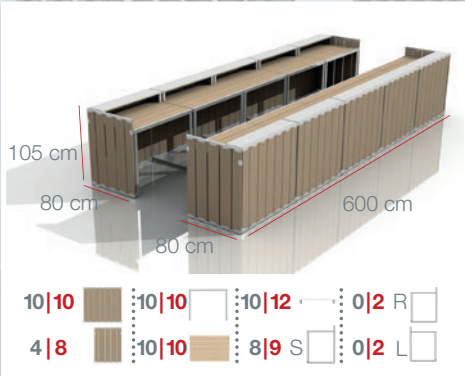

# Big-Bar BOX

NEPOTREBUJETE  
ŽIADNE NÁSTROJE  
VĎAKA  
CLICK SYSTÉMU

## Big-Bar

Skladací barový set BIG Bar Elements (Veľký bar) je navrhnutý pre profesionálne používanie a určené pre celý systém Horeca: reštaurácie, cateringové firmy alebo pre výrobcov značkových nápojov. Je to veľkosťou spojenie 2ks U-BARov Elements. Vďaka patentovému zaklapávaciemu systému panelov/dosiek nepotrebujete už dodatočné pracovné náradie ani skrutky. Za pár minút postavíte parádnu pártu s niekoľkými možnosťami usporiadania a s veľkou kapacitou uloženia nápojov/jedla.

## Box obsahuje...

- 10x Long panel 105**  
115 x 105 cm
- 8x Short panel 105**  
80 x 105 cm
- 10x Open frame 90**  
115 x 90 cm
- 10x Counter top wood**  
115 x 74 cm
- 12x Top metal**  
115 x 22 x 15 cm

- 9x Standard bar connector**  
115 x 105 cm
- 2x Corner bar connector right**  
115 x 105 cm
- 2x Corner bar connector left**  
115 x 105 cm
- 1x Big-Bar transportbox**  
120 x 100 x 180 cm (Š x D x V)