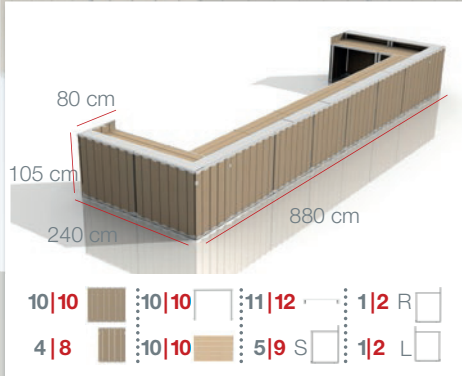

# Big-Bar BOX

NEPOTREBUJETE  
ŽIADNE NÁSTROJE  
VĎAKA  
CLICK SYSTÉMU

## Big-Bar

Skladací barový set BIG Bar Elements (Veľký bar) je navrhnutý pre profesionálne používanie a určené pre celý systém Horeca: reštaurácie, cateringové firmy alebo pre výrobcov značkových nápojov. Je to veľkosťou spojenie 2ks U-BARov Elements. Vďaka patentovému zaklapávaciemu systému panelov/dosiek nepotrebujete už dodatočné pracovné náradie ani skrutky. Za pár minút postavíte parádnu pártu s niekoľkými možnosťami usporiadania a s veľkou kapacitou uloženia nápojov/jedla.

## Box obsahuje...

- 10x Long panel 105**  
115 x 105 cm
- 8x Short panel 105**  
80 x 105 cm
- 10x Open frame 90**  
115 x 90 cm
- 10x Counter top wood**  
115 x 74 cm
- 12x Top metal**  
115 x 22 x 15 cm

- 9x Standard bar connector**  
115 x 105 cm
- 2x Corner bar connector right**  
115 x 105 cm
- 2x Corner bar connector left**  
115 x 105 cm
- 1x Big-Bar transportbox**  
120 x 100 x 180 cm (Š x D x V)