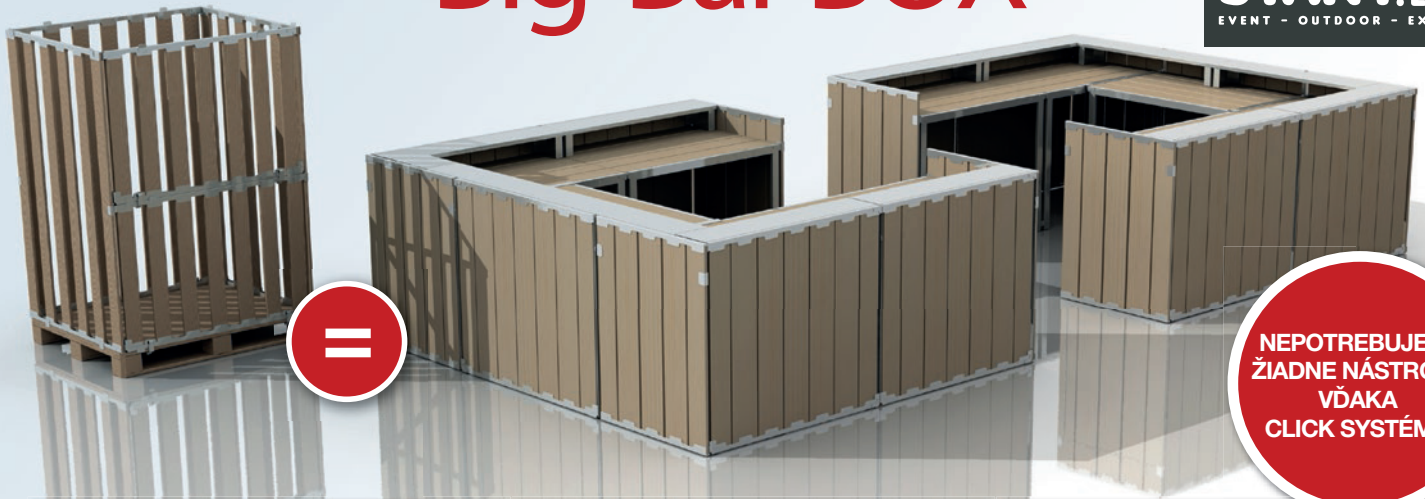

# Big-Bar BOX

NEPOTREBUJETE  
ŽIADNE NÁSTROJE  
VĎAKA  
CLICK SYSTÉMU

## Big-Bar

Skladací barový set BIG Bar Elements (Veľký bar) je navrhnutý pre profesionálne používanie a určené pre celý systém Horeca: reštaurácie, cateringové firmy alebo pre výrobcov značkových nápojov. Je to veľkosťou spojenie 2ks U-BARov Elements. Vďaka patentovému zaklapávaciemu systému panelov/dosiek nepotrebujete už dodatočné pracovné náradie ani skrutky. Za pár minút postavíte parádnu pártu s niekoľkými možnosťami usporiadania a s veľkou kapacitou uloženia nápojov/jedla.

## Box obsahuje...

- 10x Long panel 105**  
115 x 105 cm
- 8x Short panel 105**  
80 x 105 cm
- 10x Open frame 90**  
115 x 90 cm
- 10x Counter top wood**  
115 x 74 cm
- 12x Top metal**  
115 x 22 x 15 cm

- 9x Standard bar connector**  
115 x 105 cm
- 2x Corner bar connector right**  
115 x 105 cm
- 2x Corner bar connector left**  
115 x 105 cm
- 1x Big-Bar transportbox**  
120 x 100 x 180 cm (Š x D x V)