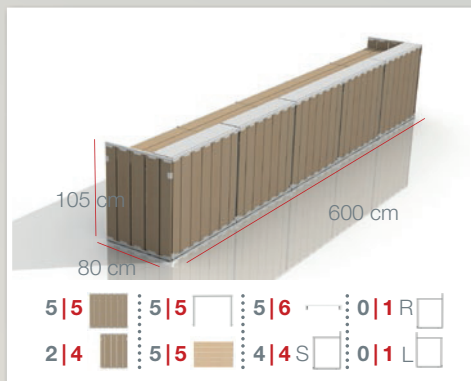

U-Bar BOX

**NEPOTREBUJETE
ŽIADNE NÁSTROJE
VĎAKA
CLICK SYSTÉMU**

U-Bar

Skladací barový set U-Bar Elements je navrhnutý pre profesionálne používanie a určené pre celý systém Horeca: reštaurácie, cateringové firmy alebo pre výrobcov značkových nápojov. Vďaka patentovému zaklapávaciemu systému panelov/dosiek nepotrebujete už dodatočné pracovné náradie ani skrutky. Za pár minút postavíte parádnú pártu s niekoľkými možnosťami usporiadania a s veľkou kapacitou uloženia nápojov/jedla.

Box obsahuje...

- 5x Long panel 105**
115 x 105 cm
- 4x Short panel 105**
80 x 105 cm
- 5x Open frame 90**
115 x 90 cm
- 5x Counter top wood**
115 x 74 cm
- 6x Top metal**
115 x 22 x 15 cm

- 4x Standard bar connector**
115 x 105 cm
- 1x Corner bar connector right**
115 x 105 cm
- 1x Corner bar connector left**
115 x 105 cm
- 1x U-Bar transportbox**
120 x 100 x 160 cm (Š x D x V)