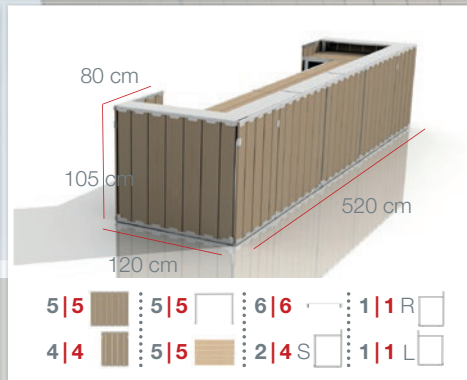

U-Bar BOX

**NEPOTREBUJETE
ŽIADNE NÁSTROJE
VĎAKA
CLICK SYSTÉMU**

U-Bar

Skladací barový set U-Bar Elements je navrhnutý pre profesionálne používanie a určené pre celý systém Horeca: reštaurácie, cateringové firmy alebo pre výrobcov značkových nápojov. Vďaka patentovému zaklapávaciemu systému panelov/dosiek nepotrebujete už dodatočné pracovné náradie ani skrutky. Za pár minút postavíte parádnú pártu s niekoľkými možnosťami usporiadania a s veľkou kapacitou uloženia nápojov/jedla.

Box obsahuje...

- 5x Long panel 105**
115 x 105 cm
- 4x Short panel 105**
80 x 105 cm
- 5x Open frame 90**
115 x 90 cm
- 5x Counter top wood**
115 x 74 cm
- 6x Top metal**
115 x 22 x 15 cm

- 4x Standard bar connector**
115 x 105 cm
- 1x Corner bar connector right**
115 x 105 cm
- 1x Corner bar connector left**
115 x 105 cm
- 1x U-Bar transportbox**
120 x 100 x 160 cm (Š x D x V)