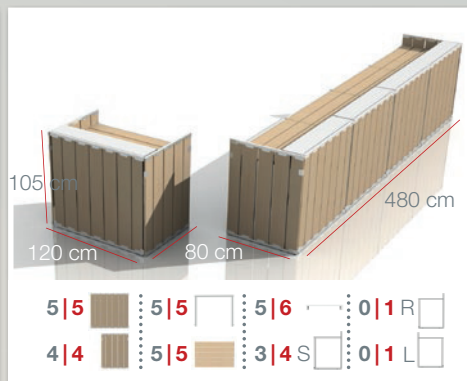

U-Bar BOX

**NEPOTREBUJETE
ŽIADNE NÁSTROJE
VĎAKA
CLICK SYSTÉMU**

U-Bar

Skladací barový set U-Bar Elements je navrhnutý pre profesionálne používanie a určené pre celý systém Horeca: reštaurácie, cateringové firmy alebo pre výrobcov značkových nápojov. Vďaka patentovému zaklapávaciemu systému panelov/dosiek nepotrebujete už dodatočné pracovné náradie ani skrutky. Za pár minút postavíte parádnú pártu s niekoľkými možnosťami usporiadania a s veľkou kapacitou uloženia nápojov/jedla.

Box obsahuje...

- 5x Long panel 105**
115 x 105 cm
- 4x Short panel 105**
80 x 105 cm
- 5x Open frame 90**
115 x 90 cm
- 5x Counter top wood**
115 x 74 cm
- 6x Top metal**
115 x 22 x 15 cm

- 4x Standard bar connector**
115 x 105 cm
- 1x Corner bar connector right**
115 x 105 cm
- 1x Corner bar connector left**
115 x 105 cm
- 1x U-Bar transportbox**
120 x 100 x 160 cm (Š x D x V)