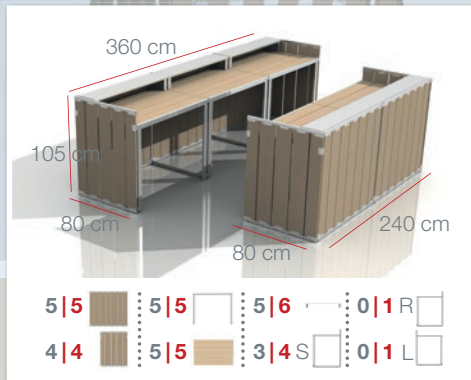

U-Bar BOX

**NEPOTREBUJETE
ŽIADNE NÁSTROJE
VĎAKA
CLICK SYSTÉMU**

U-Bar

Skladací barový set U-Bar Elements je navrhnutý pre profesionálne používanie a určené pre celý systém Horeca: reštaurácie, cateringové firmy alebo pre výrobcov značkových nápojov. Vďaka patentovému zaklapávaciemu systému panelov/dosiek nepotrebujete už dodatočné pracovné náradie ani skrutky. Za pár minút postavíte parádnú pártu s niekoľkými možnosťami usporiadania a s veľkou kapacitou uloženia nápojov/jedla.

Box obsahuje...

- 5x Long panel 105**
115 x 105 cm
- 4x Short panel 105**
80 x 105 cm
- 5x Open frame 90**
115 x 90 cm
- 5x Counter top wood**
115 x 74 cm
- 6x Top metal**
115 x 22 x 15 cm

- 4x Standard bar connector**
115 x 105 cm
- 1x Corner bar connector right**
115 x 105 cm
- 1x Corner bar connector left**
115 x 105 cm
- 1x U-Bar transportbox**
120 x 100 x 160 cm (Š x D x V)