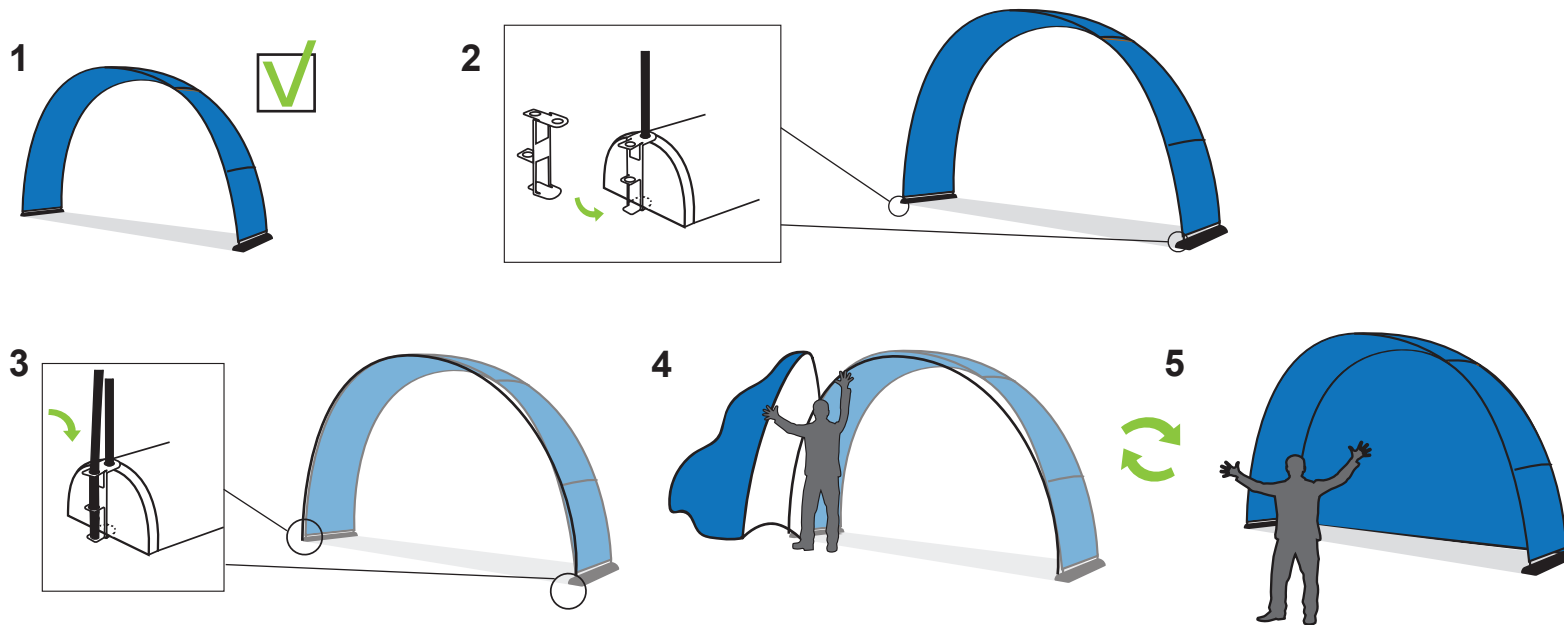

MANUÁL - BACKDROP S ADAPTÉROM

OBSAH BALENIA

Bratislavská 31
010 01 Žilina
Slovak Republic

+421 41 5622 081
info@superstany.sk