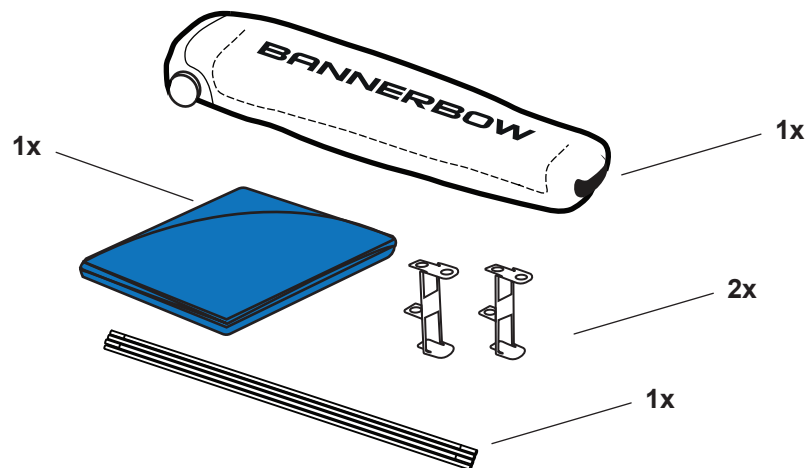

MANUÁL - BACKDROP S ADAPTÉROM

OBSAH BALENIA

Bratislavská 31
010 01 Žilina
Slovak Republic

+421 41 5622 081
info@superstany.sk