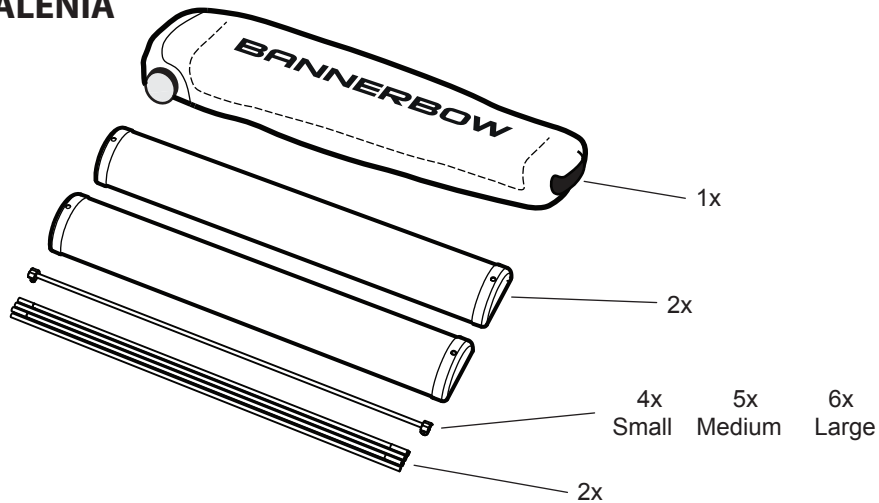

BANNERBOW®

DESIGNING PORTABLE SPACE

MANUÁL - CLASSIC

OBSAH BALENIA

Bratislavská 31
010 01 Žilina
Slovak Republic

+421 41 5622 081
info@superstany.sk