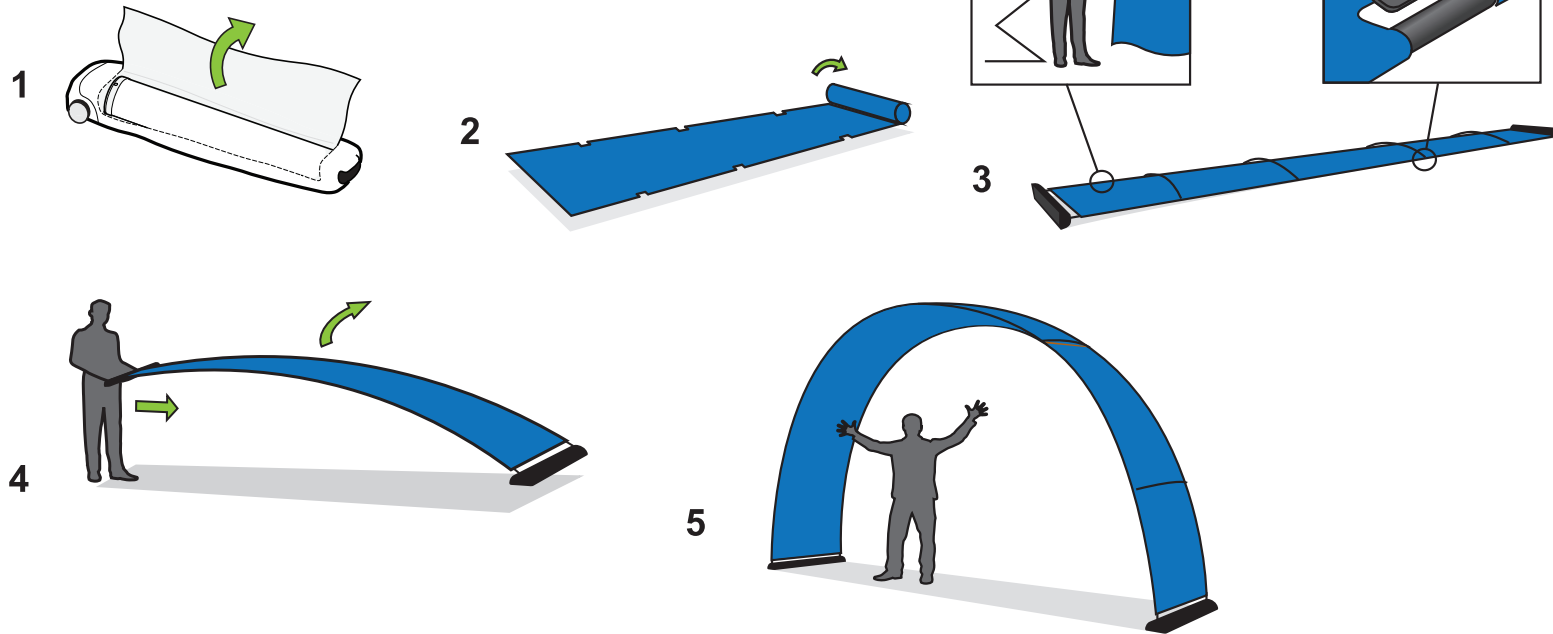

BANNERBOW®

DESIGNING PORTABLE SPACE

MANUÁL - CLASSIC

OBSAH BALENIA

Bratislavská 31
010 01 Žilina
Slovak Republic

+421 41 5622 081
info@superstany.sk